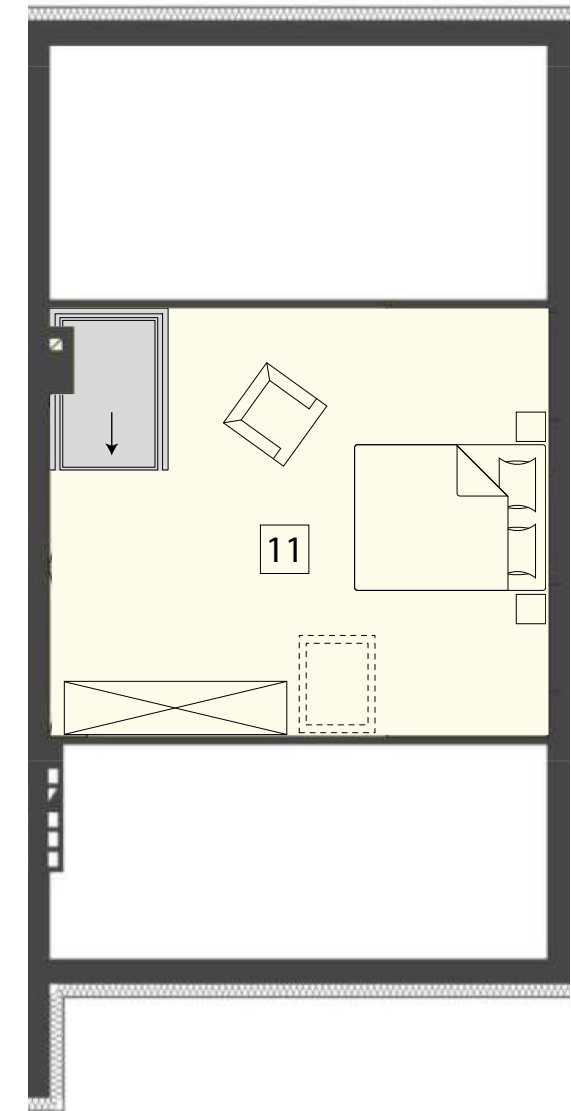

18/18-B	Powierzchnia domu	107,48
PARTER 49,69		
1	Przedsiónek	3,53
2	WC	1,91
3	Hall	
4	Schody	44,25
5	Salon	
6	Kuchnia	
POZIOM 1 43,47		
7	Hall	4,15
8	Sypialnia	18,89
9	Łazienka	6,14
10	Sypialnia	14,29
POZIOM 2 14,32		
11	Poddasze	14,32
GRATIS		
12	Balkon	4,30

PARTER

POZIOM 1

POZIOM 2