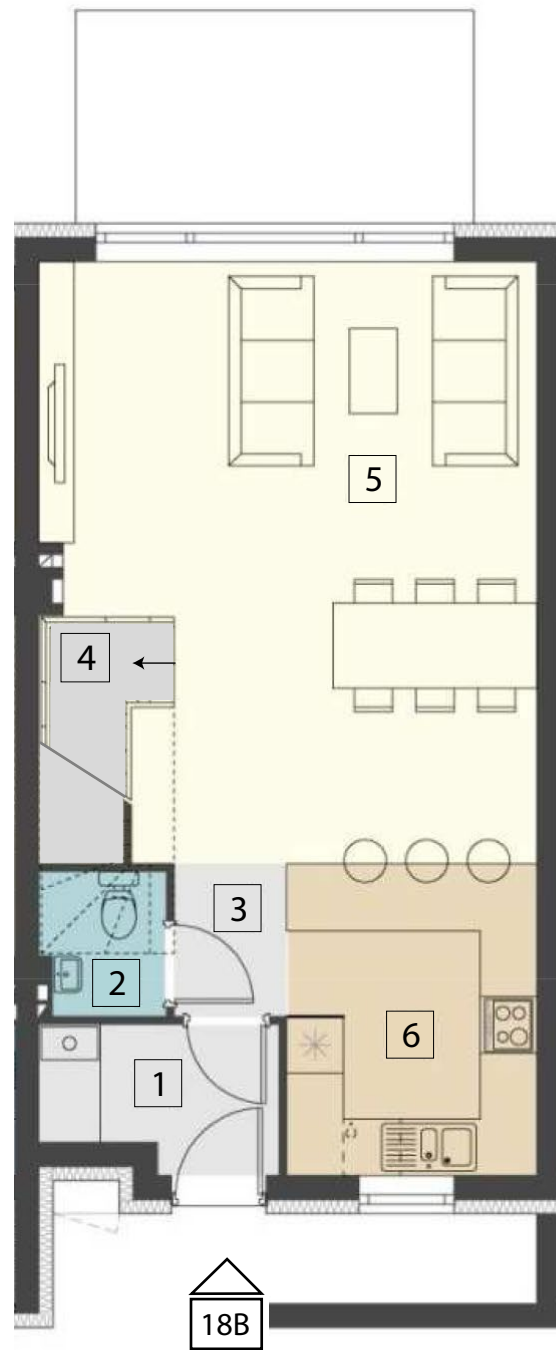

18/18-B	Powierzchnia domu	107,48
PARTER 49,69		
1	Przedsiónek	3,53
2	WC	1,91
3	Hall	
4	Schody	44,25
5	Salon	
6	Kuchnia	
POZIOM 1 43,47		
7	Hall	4,15
8	Sypialnia	18,89
9	Łazienka	6,14
10	Sypialnia	14,29
POZIOM 2 14,32		
11	Poddasze	14,32
GRATIS		
12	Balkon	4,30

PARTER

POZIOM 1

POZIOM 2