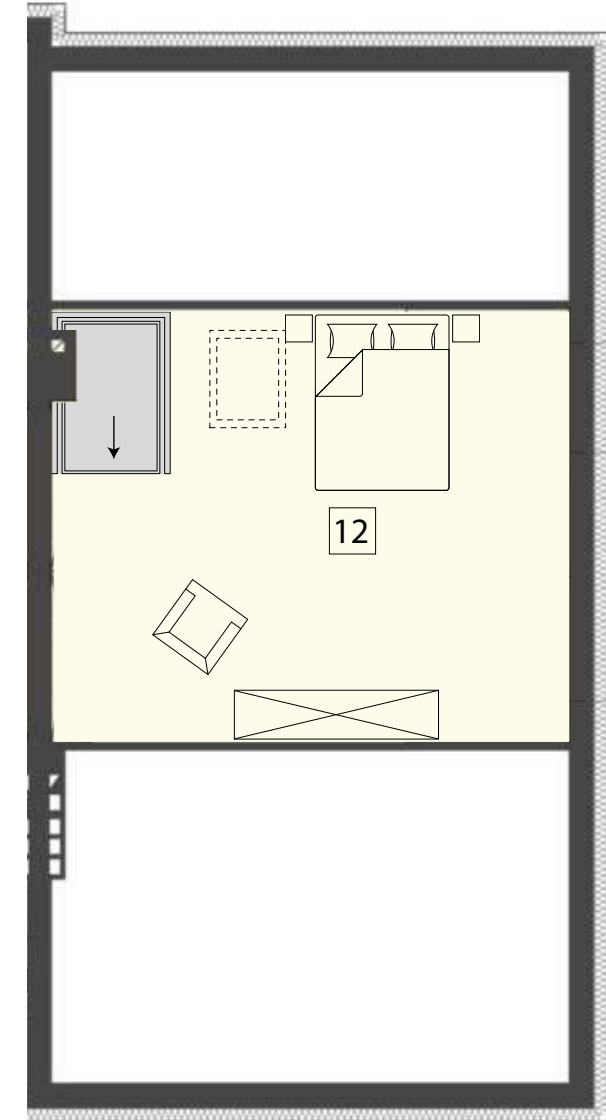

19/19-D	Powierzchnia domu	119,81
PARTER 53,64		
1	Przedsiónek	3,17
2	WC	3,22
3	Schody	
4	Salon	47,25
5	Hall	
6	Kuchnia	
POZIOM 1 49,01		
7	Hall	4,11
8	Sypialnia	17,79
9	Łazienka	6,42
10	Sypialnia	12,31
11	Sypialnia	8,38
POZIOM 2 17,16		
12	Poddasze	17,16

19D

PARTER

POZIOM 1

POZIOM 2