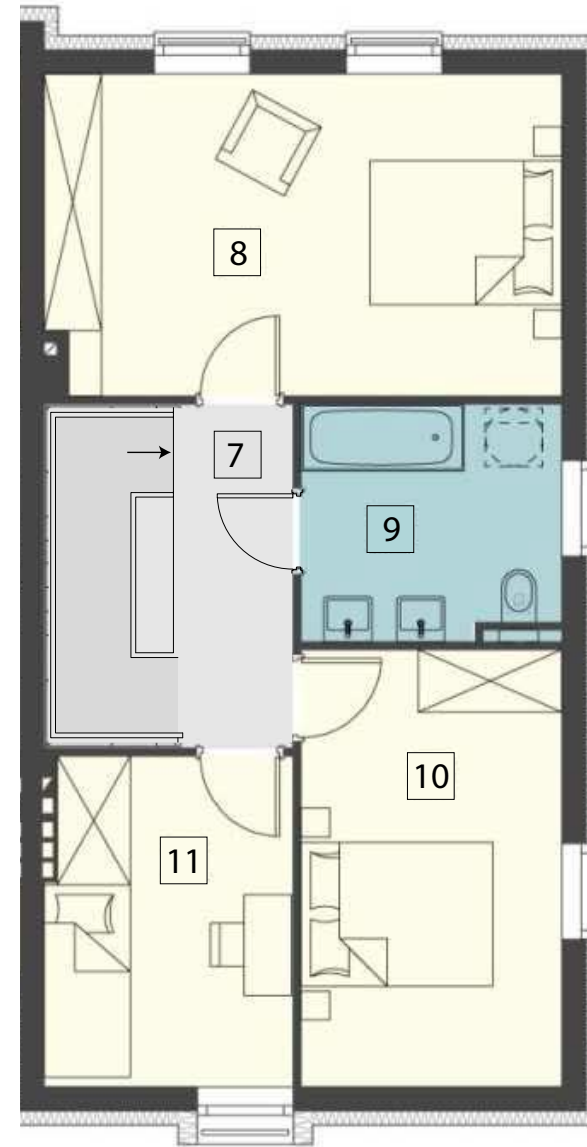

19/19-D	Powierzchnia domu	119,81
PARTER 53,64		
1	Przedsiónek	3,17
2	WC	3,22
3	Schody	
4	Salon	47,25
5	Hall	
6	Kuchnia	
POZIOM 1 49,01		
7	Hall	4,11
8	Sypialnia	17,79
9	Łazienka	6,42
10	Sypialnia	12,31
11	Sypialnia	8,38
POZIOM 2 17,16		
12	Poddasze	17,16

19D

PARTER

POZIOM 1

POZIOM 2