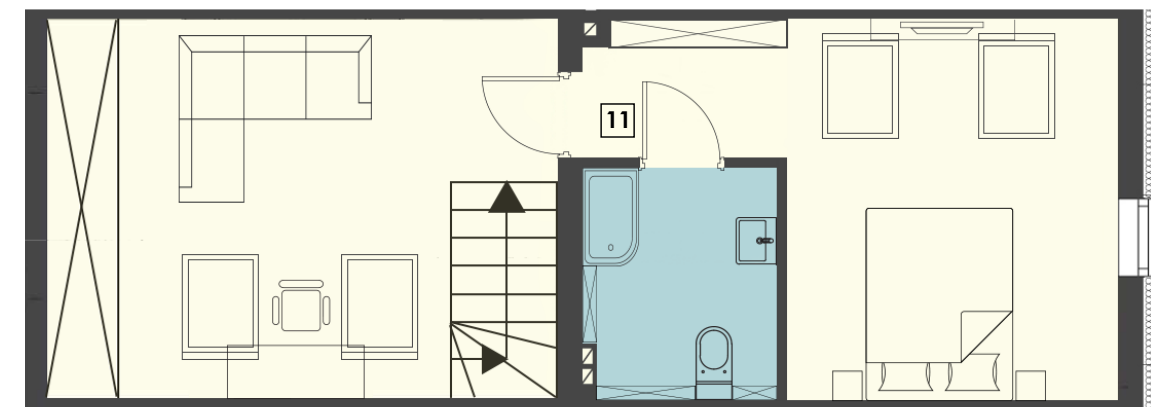

08-F	Powierzchnia apartamentu	123,20
PARTER		
	7,08	
1	Hall wejściowy	3,00
2	Schody	4,08
POZIOM 1		
	91,42	
3	Salon	40,47
4	Kuchnia	3,80
5	Korytarz	17,71
6	Sypialnia	5,98
7	Sypialnia	19,27
8	Łazienka	2,72
9	Pralnia / Kottownia	1,47
10	Pom. gospodarcze	24,70
POZIOM 2		
	24,70	
11	Poddasze	16,20
GRATIS		
12	Balkon	11,10
13	Balkon	5,10

PARTER

POZIOM 1

POZIOM 2