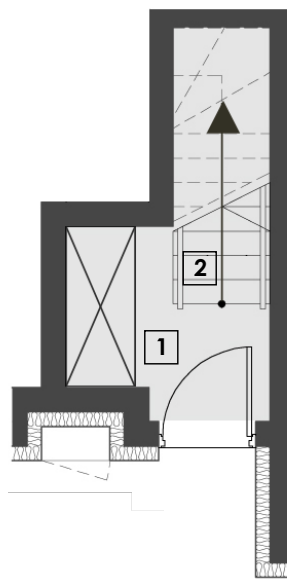

08-F	Powierzchnia apartamentu	123,20
PARTER		
	7,08	
1	Hall wejściowy	3,00
2	Schody	4,08
POZIOM 1		
	91,42	
3	Salon	40,47
4	Kuchnia	3,80
5	Korytarz	17,71
6	Sypialnia	5,98
7	Sypialnia	19,27
8	Łazienka	2,72
9	Pralnia / Kottownia	1,47
10	Pom. gospodarcze	24,70
POZIOM 2		
	24,70	
11	Poddasze	16,20
GRATIS		
12	Balkon	11,10
13	Balkon	5,10

PARTER

POZIOM 1

POZIOM 2